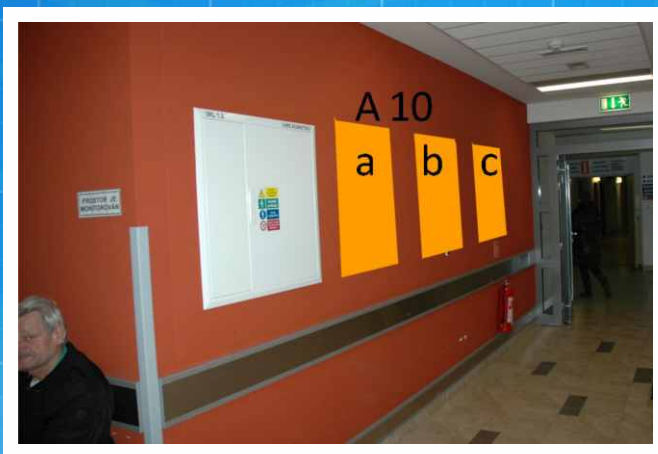

Vaší reklamu uvidí až 25 000 osob měsíčně.

Budte mezi prvními o kterých bude vidět!

**OBLASTNÍ NEMOCNICE
PŘÍBRAM, a. s.**

Interiérová reklama

Inzertní kliprámy
Počet ploch: 60 Velikost: A1, A0

OBLASTNÍ NEMOCNICE
PŘÍBRAM, a. s.