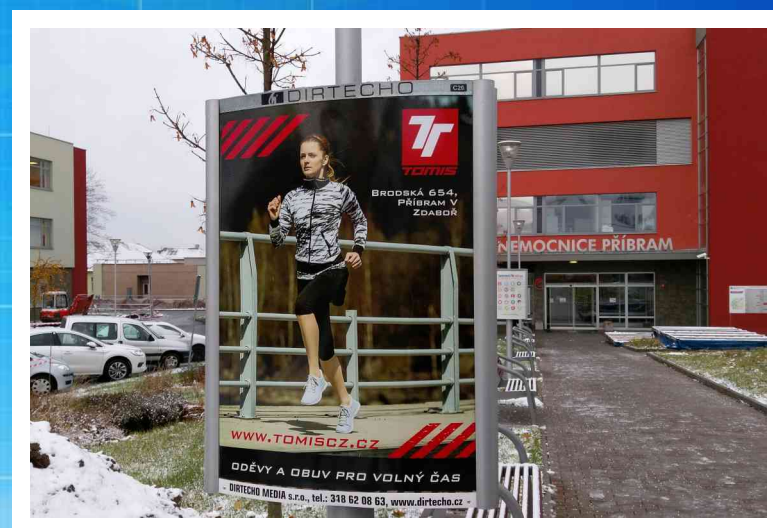

Exteriérová reklama

Venkovní stojan, plachta, banner, billboard,
velké plochy na budovách nemocnice